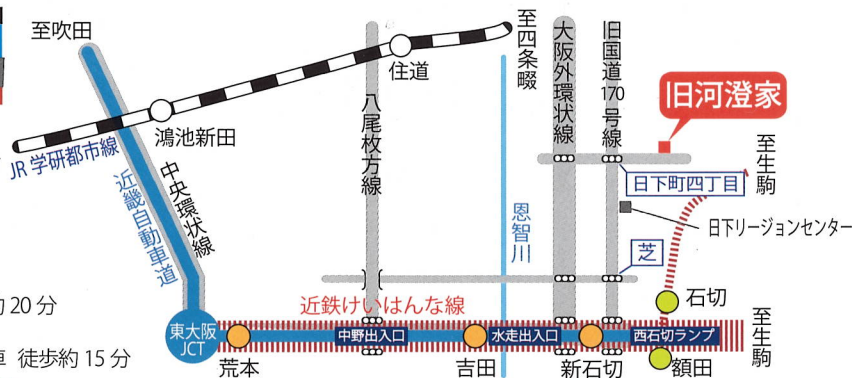

酒井南斉

細密切り絵展

旧河澄家企画イベント

大阪・奈良の風景や人物をモチーフとした切り絵作品展示

2024年 8月30日(金)～9月23日(月・祝)

酒井南斉プロフィール

切り絵作家・フォトグラファー、1952年2月14生まれ、大阪府大阪市東住吉区出身
切り絵工房スタジオベスパ代表、全大阪きりえ連絡会会員
たのしい切り抜き絵教室講師、虫の写真を撮ろう会世話人
大阪を描こう会会員、なにわ名物開発研究会会員、創造美術協会会員

切り絵体験会

酒井南斉氏指導によりカッターナイフで菊の切り絵作品を作ります

日時 : 2024年9月1日(日) 13:00～15:00
対象 : 小学4年生以上(未就学児は保護者同伴)
参加費 : 300円 定員 : 15人
講師 : 酒井南斉氏
申込み : 8月1日(木) 9:30より受付開始

電話またはホームページお問い合わせフォームより

切り絵体験作品例

主催/お問い合わせ

旧河澄家 (東大阪市指定文化財)

住所 大阪府東大阪市日下町7丁目6-39
TEL & FAX 072-984-1640
開館時間 午前9時30分～午後4時30分
休館日 月曜日(祝日の場合は翌日)
HP <http://www.kyu-kawazumike.jp>
指定管理者 株式会社 アスウェル

至吹田

交通アクセス

- 近鉄奈良線「石切駅」又は近鉄けいはんな線「新石切駅」より 徒歩約20分
- 近鉄奈良線「東花園駅」又は近鉄けいはんな線「新石切駅」より
近鉄バス『四条畷行』又は『住道駅前行』乗車「南日下」バス停下車 徒歩約15分

※交通アクセスの詳細は、旧河澄家ウェブサイトにてご確認ください。