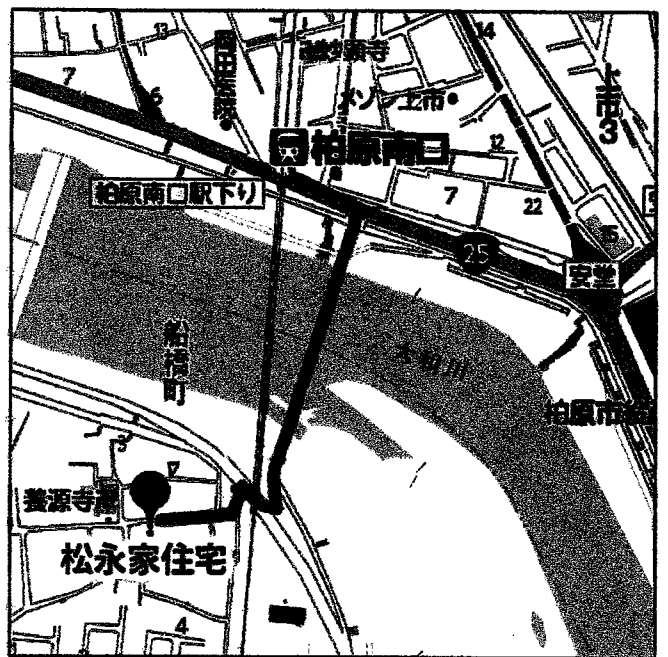

# 河内の古民家めぐりスタンプラリー

## ＊ アクセスマップ ＊

⑤ 寺田家住宅 (国登録有形文化財)  
最寄駅 JR「柏原駅」西出口より 400m

⑥ 松永家住宅 (松永白洲記念館)  
最寄駅 近鉄道明寺線「柏原南口」より 500m

⑦ 安中新田会所跡旧植田家住宅  
(八尾指定文化財)  
最寄駅 JR「八尾駅」南出口より 200m

⑧ 吉村家住宅 (国重要文化財)  
最寄駅 近鉄南大坂線「高鷲駅」北出口