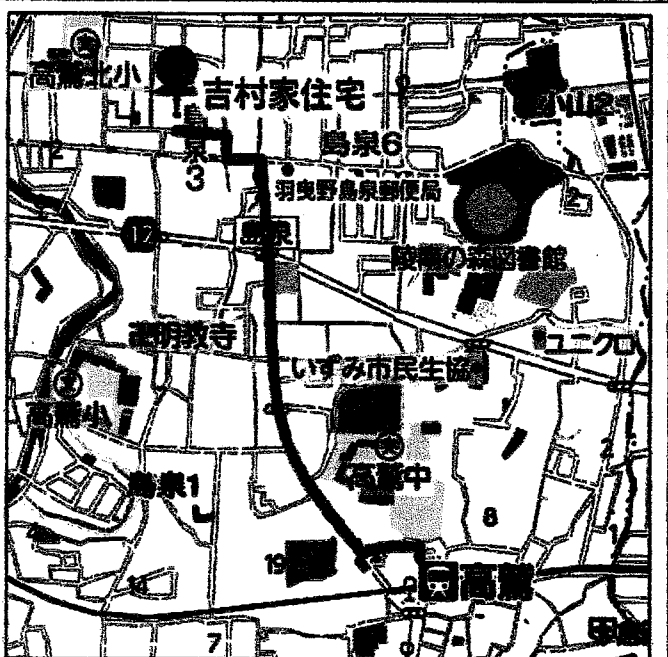

## ＊ アクセスマップ ＊

⑤ 寺田家住宅 (国登録有形文化財)  
最寄駅 JR「柏原駅」西出口より 400m

⑥ 松永家住宅 (松永白洲記念館)  
最寄駅 近鉄道明寺線「柏原南口」より 500m

⑦ 安中新田会所跡旧植田家住宅  
(八尾指定文化財)  
最寄駅 JR「八尾駅」南出口より 200m

⑧ 吉村家住宅 (国重要文化財)  
最寄駅 近鉄南大坂線「高鷲駅」北出口