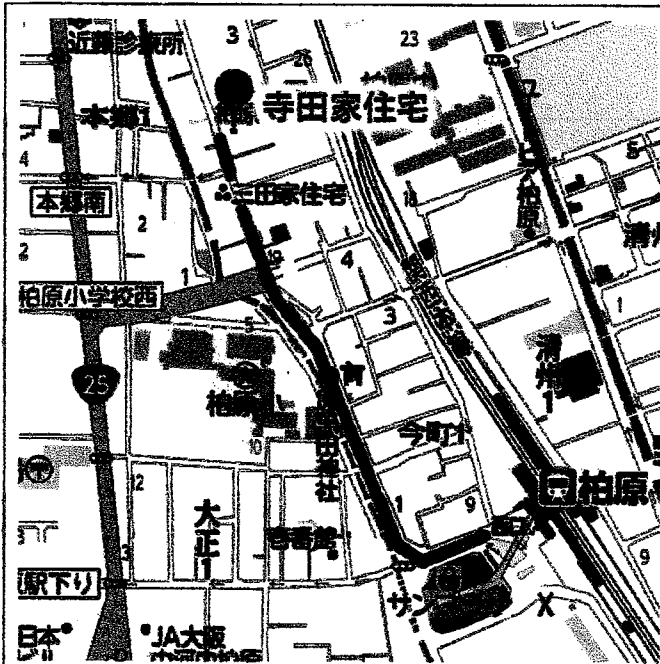

# 河内の古民家めぐりスタンプラリー

## ＊ アクセスマップ ＊

⑤ 寺田家住宅 (国登録有形文化財)  
最寄駅 JR「柏原駅」西出口より 400m

⑥ 松永家住宅 (松永白洲記念館)  
最寄駅 近鉄道明寺線「柏原南口」より 500m

⑦ 安中新田会所跡旧植田家住宅  
(八尾指定文化財)  
最寄駅 JR「八尾駅」南出口より 200m

⑧ 吉村家住宅 (国重要文化財)  
最寄駅 近鉄南大坂線「高鷲駅」北出口