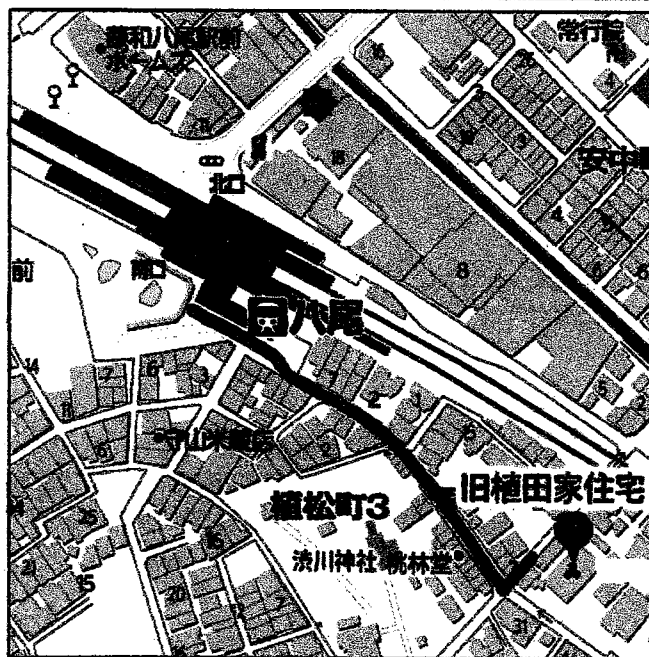

# 河内の古民家めぐりスタンプラリー

## ＊ アクセスマップ ＊

⑤ 寺田家住宅 (国登録有形文化財)  
最寄駅 JR「柏原駅」西出口より 400m

⑥ 松永家住宅 (松永白洲記念館)  
最寄駅 近鉄道明寺線「柏原南口」より 500m

⑦ 安中新田会所跡旧植田家住宅  
(八尾指定文化財)  
最寄駅 JR「八尾駅」南出口より 200m

⑧ 吉村家住宅 (国重要文化財)  
最寄駅 近鉄南大坂線「高鷲駅」北出口