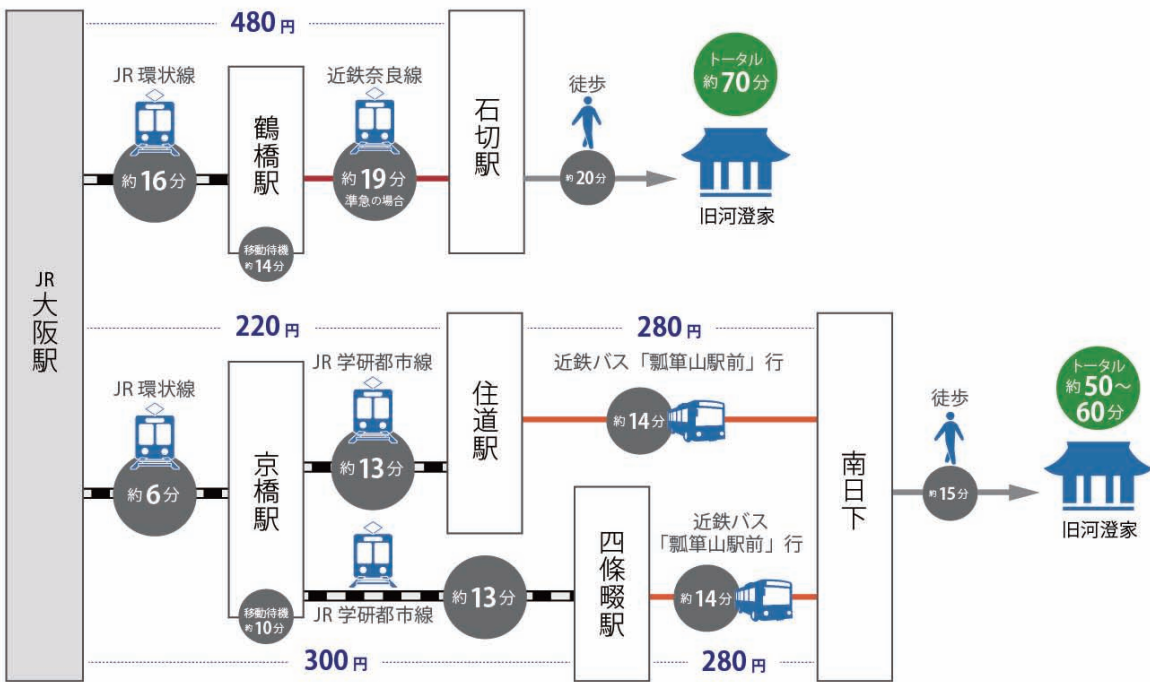

旧河澄家へのアクセス（公共交通機関のご案内）

■新大阪からのアクセス

■大阪（梅田）からのアクセス

■神戸（三宮）からのアクセス

■奈良からのアクセス

■京都からのアクセス

■路線図