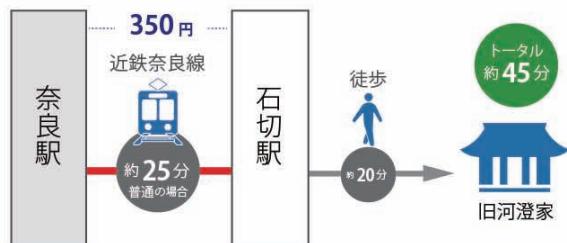

旧河澄家へのアクセス（公共交通機関のご案内）

■新大阪からのアクセス

■大阪（梅田）からのアクセス

■神戸（三宮）からのアクセス

■奈良からのアクセス

■京都からのアクセス

■路線図