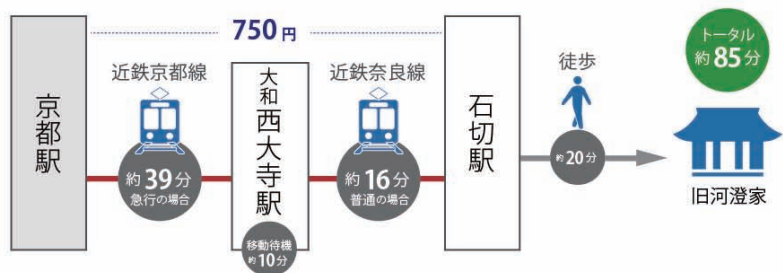

旧河澄家へのアクセス（公共交通機関のご案内）

■新大阪からのアクセス

■大阪（梅田）からのアクセス

■神戸（三宮）からのアクセス

■奈良からのアクセス

■京都からのアクセス

■路線図