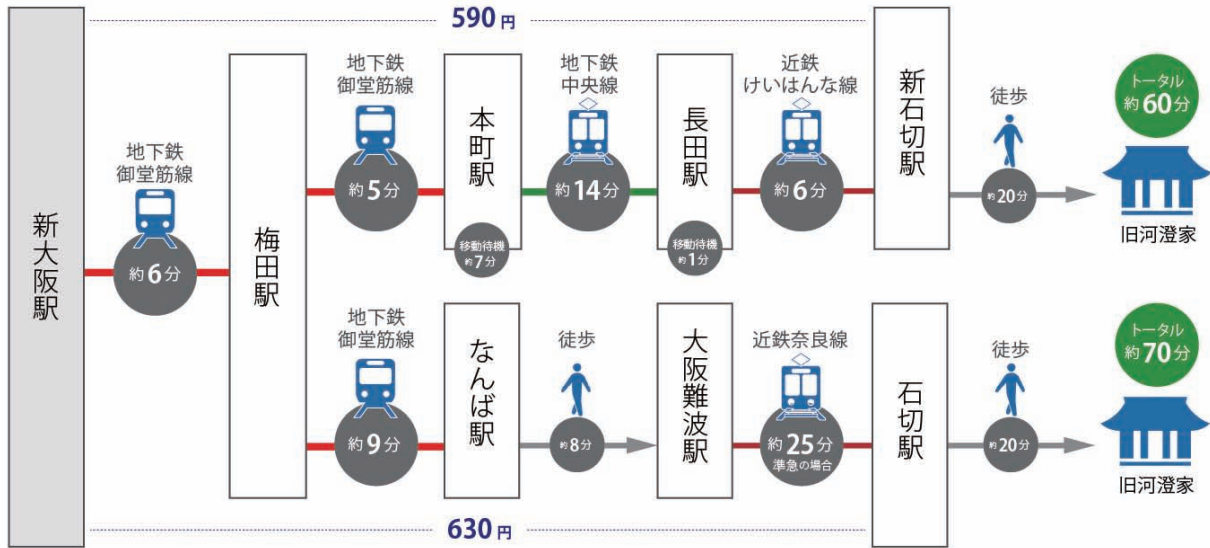

旧河澄家へのアクセス（公共交通機関のご案内）

■新大阪からのアクセス

■大阪（梅田）からのアクセス

■神戸（三宮）からのアクセス

■奈良からのアクセス

■京都からのアクセス

■路線図