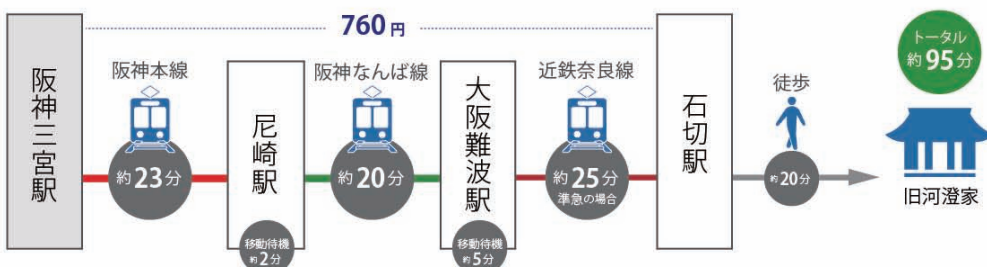

旧河澄家へのアクセス（公共交通機関のご案内）

■新大阪からのアクセス

■大阪（梅田）からのアクセス

■神戸（三宮）からのアクセス

■奈良からのアクセス

■京都からのアクセス

■路線図